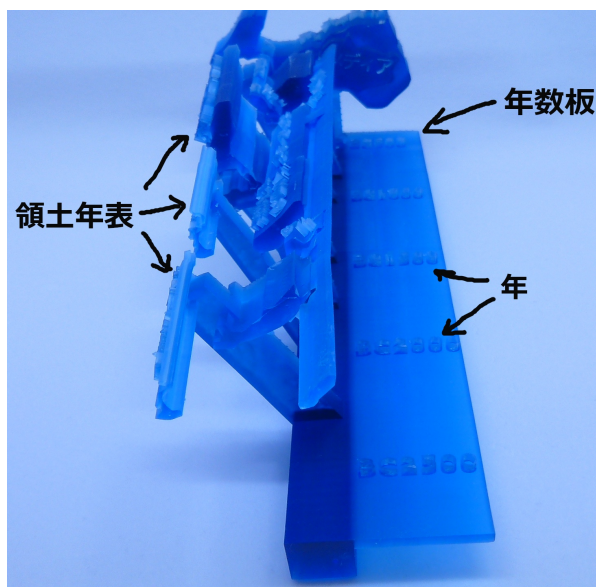

【使用方法】

[年から地図を調べる場合]

調べたい年の年数板の位置を探し、その位置に相当する領土年表を見て触ります。

[地図から年を調べる場合]

調べたい領土年表の位置から、その位置に相当する年数板の年を見ます。

使い方に決まりはありません。思うままに使ってみて下さい。

領土年表の特長として、触覚で感じられるという事がありますので、特に、歴史の流れを見る場合は、色々な角度で触りながらご覧いただくと、今までの資料では不可能だった「触覚を伴った世界史地図年表の観察」ができます。

【サイズ】 約 6cm× 約 7cm× 約 16cm

【重量】 約 78g

【材料】 合成樹脂

領土年表工房

<http://kata-mari.com/>

kata-mari@mbr.nifty.com