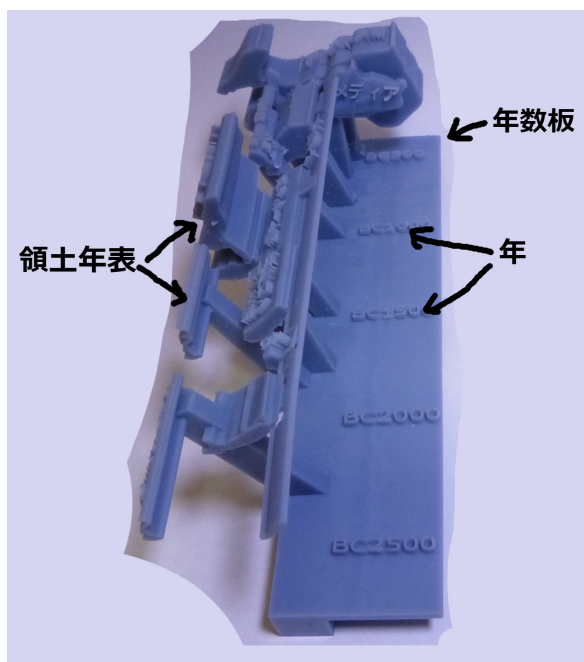

【使用方法】

[年から地図を調べる場合]

調べたい年の年数板の位置を探し、その位置に相当する領土年表を見て触ります。

[地図から年を調べる場合]

調べたい領土年表の位置から、その位置に相当する年数板の年を見ます。

使い方に決まりはありません。思うままに使ってみて下さい。

領土年表の特長として、触覚で感じられるという事がありますので、特に、歴史の流れを見る場合は、色々な角度で触りながらご覧いただくと、今までの資料では不可能だった「触覚を伴った世界史地図年表の観察」ができます。

【サイズ】 約 6cm× 約 7cm× 約 16cm

【重量】 約 83g

領土年表工房

<http://kata-mari.com/>

kata-mari@mbr.nifty.com