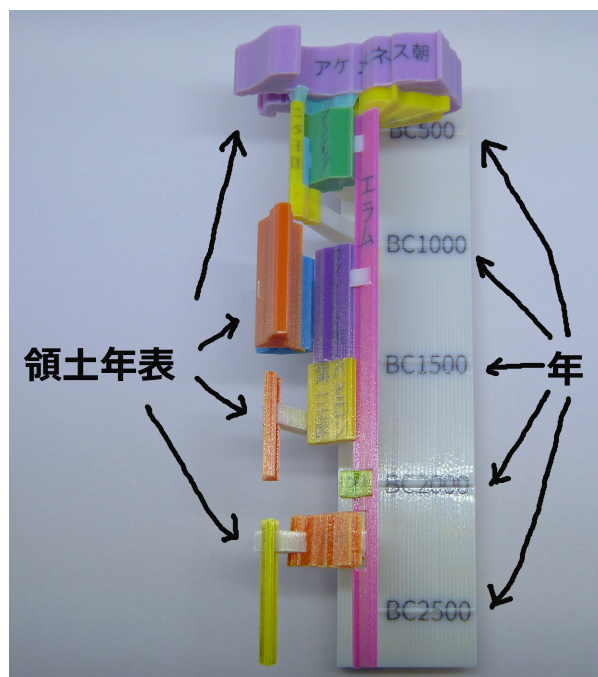

【使用方法】

[年から地図を調べる場合]

調べたい年の年数板の位置を探し、その位置に相当する領土年表を見て触ります。

[地図から年を調べる場合]

調べたい領土年表の位置から、その位置に相当する年数板の年を見ます。

使い方に決まりはありません。思うままに使ってみて下さい。

領土年表の特長として、触覚で感じられるという事がありますので、特に、歴史の流れを見る場合は、色々な角度で触りながらご覧いただくと、今までの資料では不可能だった「触覚を伴った世界史地図年表の観察」ができます。

【サイズ】 約 5cm× 約 6cm× 約 15cm

【重量】 約 68g

【材料】 合成樹脂

領土年表工房

<http://kata-mari.com/>

kata-mari@mbr.nifty.com